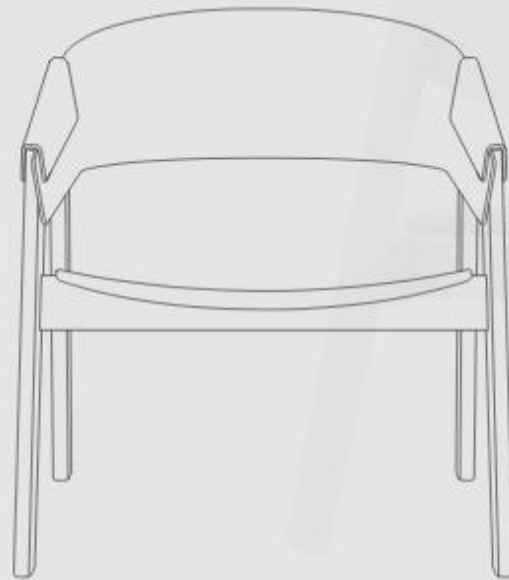

Armrest Height: 69 cm / 27.25
in
Seat Depth: 37 in

56,5 cm / 22.25"

46 cm / 18"

76 cm / 30"
SH 46 cm / 18"

53,6 cm / 21.1"

48,9 cm / 19.3"

75,4 cm / 29.7"
SH 45,4 cm / 17.9"

Total Height: 70.7 cm / 27.8 in
Seat Height: 38.1 cm / 15 in

66,3 cm / 26.1"

61,2 cm / 24.1"

70,7 cm / 27.8"
SH 38,1 cm / 15"