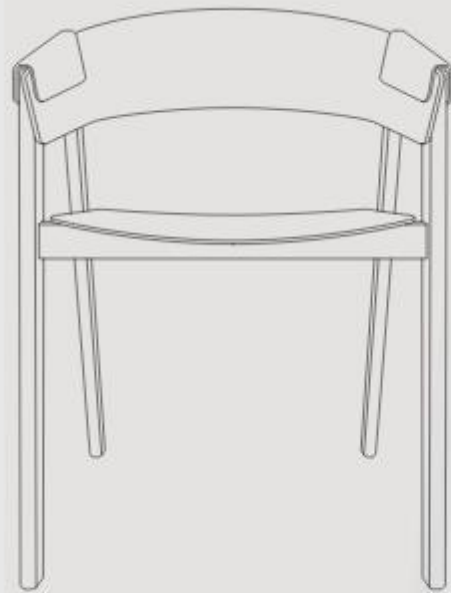

Armrest Height: 69 cm / 27.25
in
Seat Depth: 37 in

56,5 cm / 22.25"

46 cm / 18"

76 cm / 30"
SH 46 cm / 18"

53,6 cm / 21.1"

48,9 cm / 19.3"

75,4 cm / 29.7"
SH 45,4 cm / 17.9"

Total Height: 70.7 cm / 27.8 in
Seat Height: 38.1 cm / 15 in

66,3 cm / 26.1"

61,2 cm / 24.1"

70,7 cm / 27.8"
SH 38,1 cm / 15"