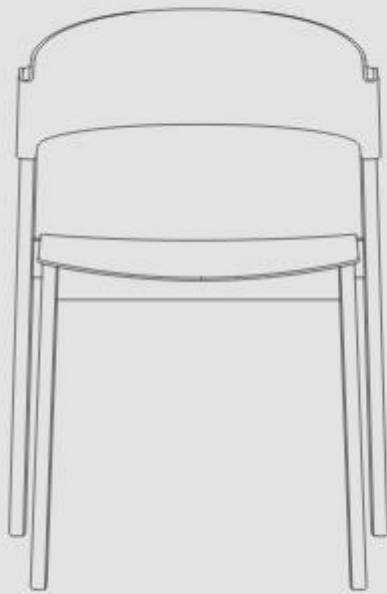

Armrest Height: 69 cm / 27.25
in
Seat Depth: 37 in

56,5 cm / 22.25"

46 cm / 18"

76 cm / 30"
SH 46 cm / 18"

53,6 cm / 21.1"

48,9 cm / 19.3"

75,4 cm / 29.7"
SH 45,4 cm / 17.9"

Total Height: 70.7 cm / 27.8 in
Seat Height: 38.1 cm / 15 in

66,3 cm / 26.1"

61,2 cm / 24.1"

70,7 cm / 27.8"
SH 38,1 cm / 15"