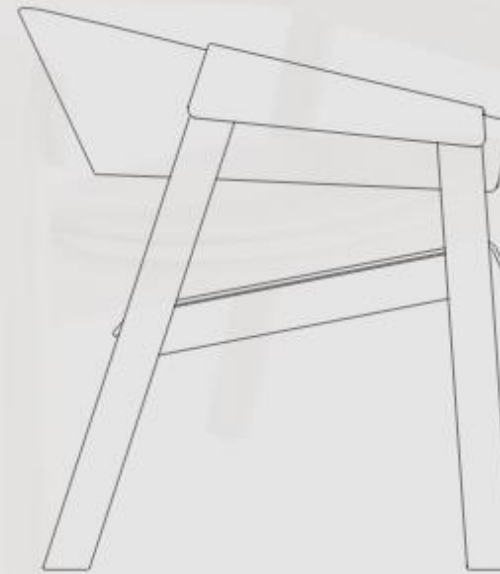

Armrest Height: 69 cm / 27.25
in
Seat Depth: 37 in

56,5 cm / 22.25"

46 cm / 18"

76 cm / 30"
SH 46 cm / 18"

53,6 cm / 21.1"

48,9 cm / 19.3"

75,4 cm / 29.7"
SH 45,4 cm / 17.9"

Total Height: 70.7 cm / 27.8 in
Seat Height: 38.1 cm / 15 in

66,3 cm / 26.1"

61,2 cm / 24.1"

70,7 cm / 27.8"
SH 38,1 cm / 15"